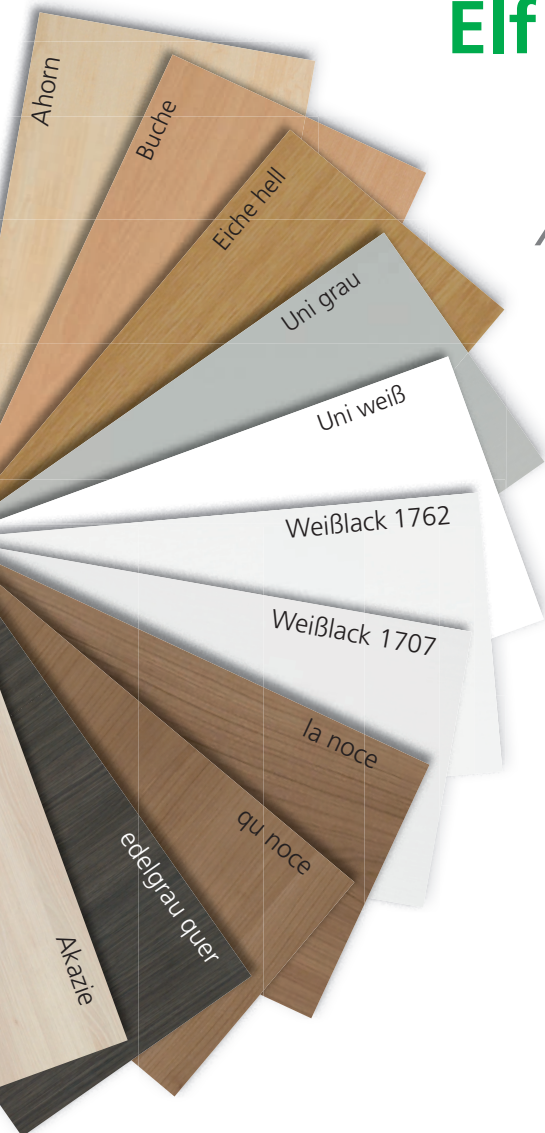

07

02/11

BLANKE
NEWS

Elf Schichtstoff 0,8-Oberflächen jetzt neu im Sortiment!

Aktuelle Designtrends in höchster Qualität.

Fürs anspruchsvolle Wohnen oder für spezielle Einsatzbereiche wie Hotels, Verwaltungen, Schulen oder Wohnheime bieten wir Ihnen ab sofort unser neues robustes **Schichtstoff 0,8-** Türensoriment an. Mit unserer Hauskollektion steht Ihnen ein breites Spektrum von elf verschiedenen Oberflächen zur Verfügung – weitere sind auf Anfrage erhältlich.

Schichtstoff bringt Design und Widerstandsfähigkeit in Einklang: die dekorativen Oberflächen sind beständig gegen haushaltsübliche Lösungsmittel

und Chemikalien und sind dabei wie geschaffen für hohe Abrieb- und Stoßbeanspruchungen.

Das BLANKE-Schichtstoff 0,8-Türenprogramm erhalten Sie im Designverbund mit unseren CPL-Zargen selbstverständlich auch mit Einleimern.

Fragen Sie nach unseren Mustern.

Immer schnell und kompetent beantworten wir Ihre Fragen zu unserem Sortiment oder zu weiteren Einzelheiten unter **0 54 03 / 40 08-0**.